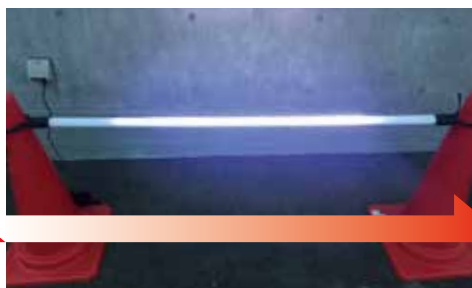

フラッシュフローバー

FlashFlowBar

FFバー

流れ発光型LEDコーンバー

★夜間視認性 ★誘導機能 ★安全性

従来品と比較すると

視認性は一目瞭然!

歩行者の通路確保

FlashFlowBar

フラッシュフローバー本体写真

- 1台の電源で最大6本まで連結使用が可能。
- 流れる方向は本体貼付シールの矢印方向。
- 本体・電源は防雨仕様。
※完全防水ではありませんのでご注意ください。

電源装置本体写真

フラッシュフローバー

【低温動作試験】

低温庫(-15°C)に於けるテスト

- ・24時間後通電 : 異常なし
- ・24時間常時通電 : 異常なし

【暴露試験】

開始日: 2017/12/1

経過確認日: 2018/3/7

点灯状態: 異常なし

製品仕様

LED数	78pcs/本	重量	500g/本
光色	白色	使用温度	-10°C~40°C
色温度	6,000~6,500K(ケルビン)	材質	アルミレール+PC(発光部),PP(コーンリング)
入力電圧	DC12V ±10%	保護等級	防雨型
消費電力	約8.5W/本	使用寿命	20,000h 60%照度
本体寸法	1.6m 32.5φ		