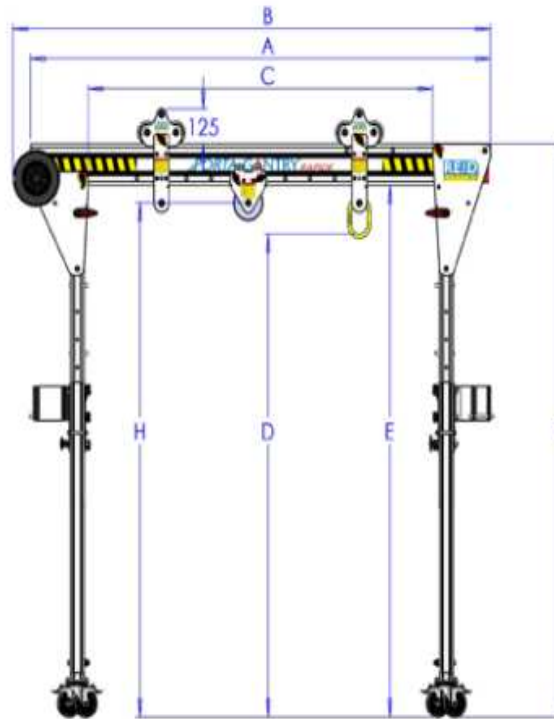

手動ウィンチ(揚程GL下8m)及びチェーンフックやベビーホイスト装着用横行トロリー付き

組立/収納 各々約60秒 (OP品：手動ウィンチ単体重量13kg, チェーンフック単体重量9.5kg 揚程3m)

ハードケースからの取り出し/収納

折り畳み時寸法：2190×415

本体重量：
33kg

ハードケース重量：37kg+本体重量：33kg=70kg

(寸法：mm)

A: 2,000 と 2,300

B: 2,076 と 2,376

C: 1,500 と 1,800

D: 1,738~1,938

E: 1,914~2,114

F: 2,064~2,264

G: 1,158

H: 1,850~2,050

※ガントリーは荷を吊った状態で動かさないこと
※人を吊ってはいけません