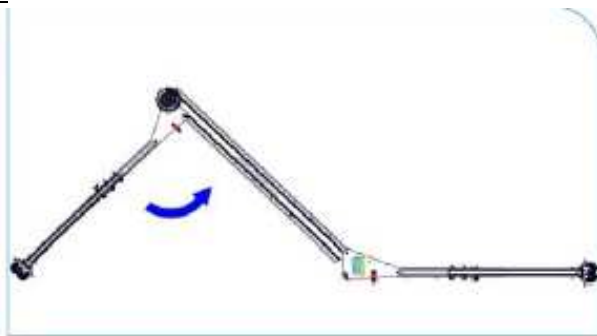

From ENGLAND

手
軽
な

「ラピッド」

オールアルミ製小型揚重機

収納用ハードケース(37kg)

軽トラックの揚重に(2000ビーム使用)

2tトラックの揚重にも(2300ビーム使用)

最大定格：380kg (2300mmビーム), 480kg (2000mmビーム)

手動ウィンチ(揚程GL下8m)及びチェーンフックやベビーホイスト装着用横行トロリー付き

組立/収納 各々約60秒 (OP品：手動ウィンチ単体重量13kg, チェーンフック単体重量9.5kg 揚程3m)

ハードケースからの取り出し/収納

折り畳み時寸法：2190×415

本体重量：
33kg

ハードケース重量：37kg+本体重量：33kg=70kg

(寸法：mm)

A: 2,000 と 2,300

B: 2,076 と 2,376

C: 1,500 と 1,800

D: 1,738~1,938

E: 1,914~2,114

F: 2,064~2,264

G: 1,158

H: 1,850~2,050

※ガントリーは荷を吊った状態で動かさないこと
※人を吊ってはいけません